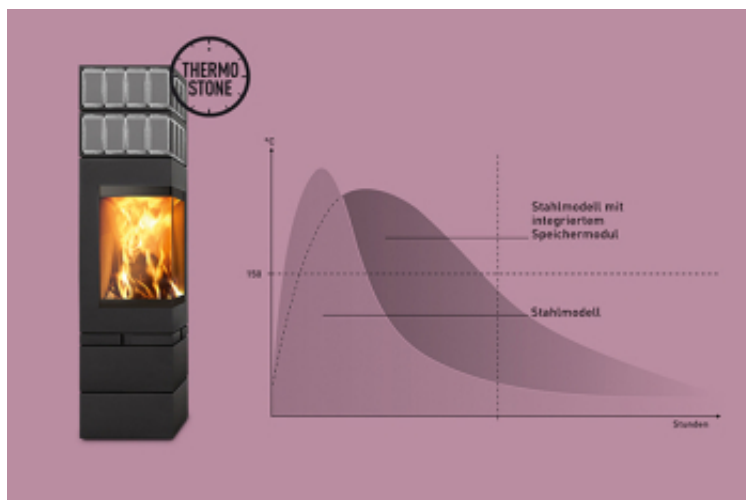

Nur drei Elemente können zu unendlich vielen Kombinationen zusammengefügt und so auf jeden Raum individuell angepasst werden. Aus einem Kaminofen wird ein Möbelstück – und aus einem Möbelstück ein modernes, gemütliches und wärmendes Element in jedem Raum.

Optional auch mit Drehfunktion erhältlich bis 60° drehbar nach links und nach rechts.

Optimale Brennholzlänge 25 cm.

Nennwärmeleistung 6 kW

Wirkungsgrad 82 %

Energieeffizienzklasse A

DIBT- geprüft kann er auch in Niedrigenergiehäuser ohne Probleme angeschlossen werden.

Über den Konfigurator von Skantherm können Sie Ihren individuellen Elements entwerfen,

folgen Sie einfach dem Link : <https://konfigurator.skantherm.de/>

Details