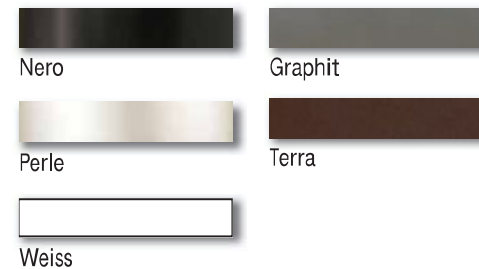

Passo XS, Perle
mit herausziehbarer Aschelade und
absenkbarer Blende

Passo XS, Weiss
mit Relinggriff schwarz

Passo XS Betörende Schönheit

Technische Daten

NW-Leistung	5,0 kW
Wirkungsgrad	> 80 %
Heizleistung min. / max.	3,5 - 6,5 kW
Raumheizvermögen	günstig ca. 165 m ³ weniger günstig ca. 95 m ³ ungünstig ca. 65 m ³
Holzaufgabemenge	1,5 kg/h

Ausführungen Verkleidung

Lack:

Edelstahl:

Ausführung Tür

Glas: